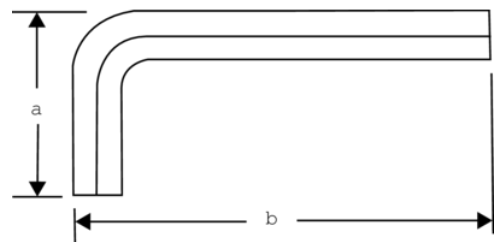

1996TORX-T30

Llave hexagonal tipo allen TORX® de extremo de bola larga y fosfatada, T30 x 114 mm

DETALLES DEL PRODUCTO

- Llaves hexagonales tipo allen TORX® con bola y largas.
- Llaves hexagonales con bola en la garra larga. Se introducen fácilmente en la cabeza del tornillo desde varios ángulos. Para trabajar de forma más eficiente y ahorrar tiempo.
- Su mayor longitud proporciona una mayor transmisión del par de apriete y más accesibilidad
- El tratamiento con acabado oxidado proporciona una excelente protección para la superficie y una mayor precisión en la punta.
- Acero de alta calidad, totalmente templado.
- La medida está grabada con láser en la varilla para facilitar la identificación
- Embalaje industrial.
- Acero totalmente templado, resistente y de alta calidad.
- El tamaño está marcado en la varilla para facilitar la identificación.
- Facilita el acceso desde distintos ángulos gracias a la bola.
- Mayor par de apriete gracias a la larga garra.
- Las llaves hexagonales tipo allen con bola en la garra larga se introducen fácilmente en la cabeza del tornillo desde varios ángulos.
- Son más eficientes y ahorran tiempo en comparación con las llaves hexagonales tipo allen estándar.

Follow the Fish!

ATRIBUTOS DE PRODUCTO

Producto			A	B	
1996TORX-T30	T 30	5.49 mm	24 mm	114 mm	30 g