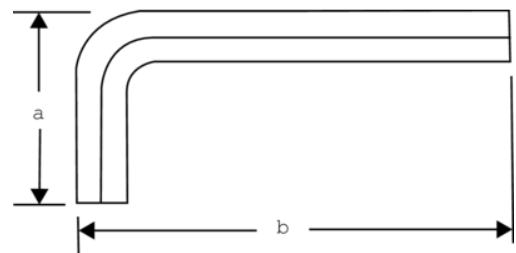

1995TORX-T45

Llave hexagonal tipo allen TORX® larga y fosfatada, T45 x 132 mm

DETALLES DEL PRODUCTO

- Llaves hexagonales tipo allen TORX® largas.
- Su mayor longitud proporciona una mayor transmisión del par de apriete y más accesibilidad
- El tratamiento con acabado oxidado proporciona una excelente protección para la superficie y una mayor precisión en la punta.
- Acero de alta calidad, totalmente templado.
- La medida está grabada con láser en la varilla para facilitar la identificación
- Embalaje industrial.
- Acero totalmente templado, resistente y de alta calidad.
- El tamaño está marcado en la varilla para facilitar la identificación.
- Mayor par de apriete gracias a la larga garra.

Follow the Fish!

ATRIBUTOS DE PRODUCTO

| Producto |  |  | A | B |  |
|---------------------|---|---|----------|----------|---|
| 1995TORX-T45 | T 45 | 7.70 mm | 29 mm | 133 mm | 61 g |

Follow the Fish!