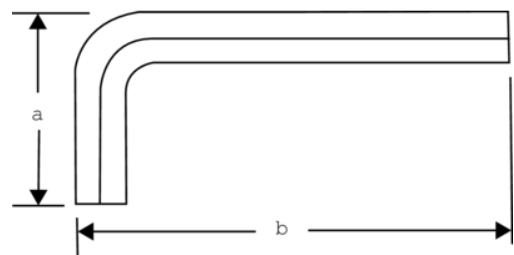

**1995Z-7/32**

**Llave hexagonal imperial con  
acabado fosfatado, 7/32" x 91 mm**

## DETALLES DEL PRODUCTO

- Llaves hexagonales tipo allen cortas y en pulgadas.
- El tratamiento con acabado oxidado proporciona una excelente protección para la superficie y una mayor precisión en la punta.
- Acero de alta calidad, totalmente templado.
- La medida está grabada en la varilla para facilitar la identificación
- ISO 2936.
- Embalaje industrial.
- Acero totalmente templado, resistente y de alta calidad.
- El tamaño está marcado en la varilla para facilitar la identificación.
- Mayor precisión en la punta.

## ATRIBUTOS DE PRODUCTO

Producto		<b>a</b>	<b>b</b>	
<b>1995Z-7/32</b>	7/32 in	35.5 mm	91 mm	24 g