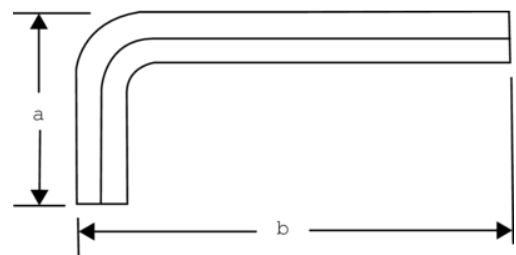

1995Z-1/8

**Llave hexagonal imperial con
acabado fosfatado, 1/8" x 66 mm**

DETALLES DEL PRODUCTO

- Llaves hexagonales tipo allen cortas y en pulgadas.
- El tratamiento con acabado oxidado proporciona una excelente protección para la superficie y una mayor precisión en la punta.
- Acero de alta calidad, totalmente templado.
- La medida está grabada en la varilla para facilitar la identificación
- ISO 2936.
- Embalaje industrial.
- Acero totalmente templado, resistente y de alta calidad.
- El tamaño está marcado en la varilla para facilitar la identificación.
- Mayor precisión en la punta.

Follow the Fish!

ATRIBUTOS DE PRODUCTO

Producto		a	b	
1995Z-1/8	1/8 in	23 mm	66 mm	5 g