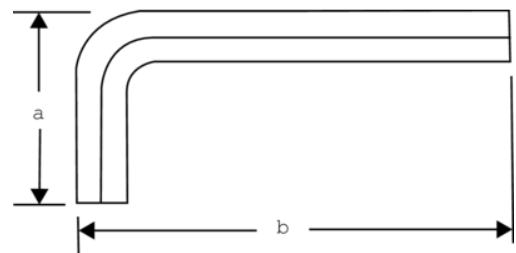

1995M-22

**Llave hexagonal tipo allen,
métrica con acabado fosfatado,
22 mm x 222 mm**

DETALLES DEL PRODUCTO

- Llaves hexagonales tipo allen cortas y en sistema métrico.
- El tratamiento con acabado oxidado proporciona una excelente protección para la superficie y una mayor precisión en la punta.
- Acero de alta calidad, totalmente templado.
- La medida está grabada en la varilla para facilitar la identificación
- ISO 2936.
- Embalaje industrial.
- Acero totalmente templado, resistente y de alta calidad.
- El tamaño está marcado en la varilla para facilitar la identificación.
- Mayor precisión en la punta.

Follow the Fish!

ATRIBUTOS DE PRODUCTO

Producto		a	b	
1995M-22	22 mm	102 mm	222 mm	910 g