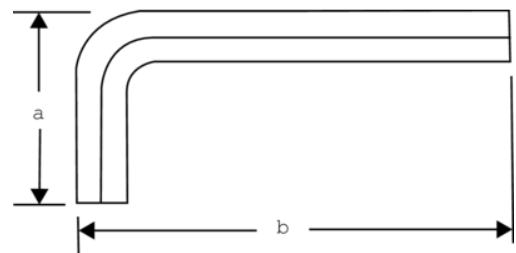

1995M-10

**Llave hexagonal tipo allen,
métrica con acabado fosfatado,
10 mm x 122 mm**

DETALLES DEL PRODUCTO

- Llaves hexagonales tipo allen cortas y en sistema métrico.
- El tratamiento con acabado oxidado proporciona una excelente protección para la superficie y una mayor precisión en la punta.
- Acero de alta calidad, totalmente templado.
- La medida está grabada en la varilla para facilitar la identificación
- ISO 2936.
- Embalaje industrial.
- Acero totalmente templado, resistente y de alta calidad.
- El tamaño está marcado en la varilla para facilitar la identificación.
- Mayor precisión en la punta.

Follow the Fish!

ATRIBUTOS DE PRODUCTO

Producto		a	b	
1995M-10	10 mm	50 mm	122 mm	100 g