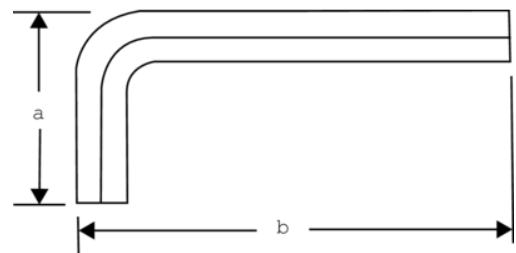

1995M-9

**Llave hexagonal tipo allen,
métrica con acabado fosfatado,
9 mm x 114 mm**

DETALLES DEL PRODUCTO

- Llaves hexagonales tipo allen cortas y en sistema métrico.
- El tratamiento con acabado oxidado proporciona una excelente protección para la superficie y una mayor precisión en la punta.
- Acero de alta calidad, totalmente templado.
- La medida está grabada en la varilla para facilitar la identificación
- ISO 2936.
- Embalaje industrial.
- Acero totalmente templado, resistente y de alta calidad.
- El tamaño está marcado en la varilla para facilitar la identificación.
- Mayor precisión en la punta.

Follow the Fish!

ATRIBUTOS DE PRODUCTO

Producto		a	b	
1995M-9	9.0 mm	47 mm	114 mm	76 g