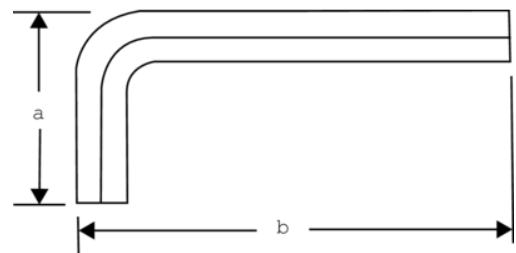

1995M-8

**Llave hexagonal tipo allen,
métrica con acabado fosfatado,
8 mm x 108 mm**

DETALLES DEL PRODUCTO

- Llaves hexagonales tipo allen cortas y en sistema métrico.
- El tratamiento con acabado oxidado proporciona una excelente protección para la superficie y una mayor precisión en la punta.
- Acero de alta calidad, totalmente templado.
- La medida está grabada en la varilla para facilitar la identificación
- ISO 2936.
- Embalaje industrial.
- Acero totalmente templado, resistente y de alta calidad.
- El tamaño está marcado en la varilla para facilitar la identificación.
- Mayor precisión en la punta.

Follow the Fish!

ATRIBUTOS DE PRODUCTO

Producto		a	b	
1995M-8	8.0 mm	44 mm	108 mm	57 g