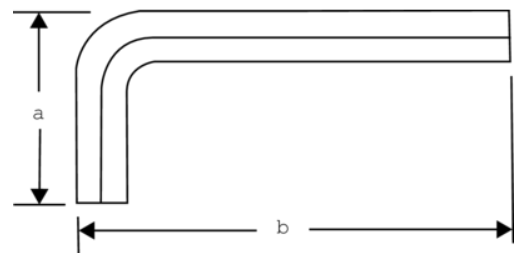

1995M-6

**Llave hexagonal tipo allen,
métrica con acabado fosfatado,
6 mm x 96 mm**

DETALLES DEL PRODUCTO

- Llaves hexagonales tipo allen cortas y en sistema métrico.
- El tratamiento con acabado oxidado proporciona una excelente protección para la superficie y una mayor precisión en la punta.
- Acero de alta calidad, totalmente templado.
- La medida está grabada en la varilla para facilitar la identificación
- ISO 2936.
- Embalaje industrial.
- Acero totalmente templado, resistente y de alta calidad.
- El tamaño está marcado en la varilla para facilitar la identificación.
- Mayor precisión en la punta.

Follow the Fish!

ATRIBUTOS DE PRODUCTO

Producto		a	b	
1995M-6	6.0 mm	38 mm	96 mm	29 g