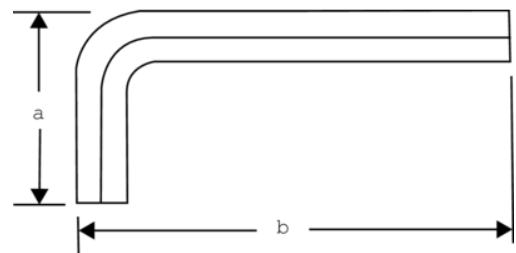

1995M-1.5

**Llave hexagonal tipo allen,
métrica con acabado fosfatado,
1,5 mm x 47 mm**

DETALLES DEL PRODUCTO

- Llaves hexagonales tipo allen cortas y en sistema métrico.
- El tratamiento con acabado oxidado proporciona una excelente protección para la superficie y una mayor precisión en la punta.
- Acero de alta calidad, totalmente templado.
- La medida está grabada en la varilla para facilitar la identificación
- ISO 2936.
- Embalaje industrial.
- Acero totalmente templado, resistente y de alta calidad.
- El tamaño está marcado en la varilla para facilitar la identificación.
- Mayor precisión en la punta.

Follow the Fish!

ATRIBUTOS DE PRODUCTO

Producto		a	b	
1995M-1.5	1.5 mm	15 mm	47 mm	1 g