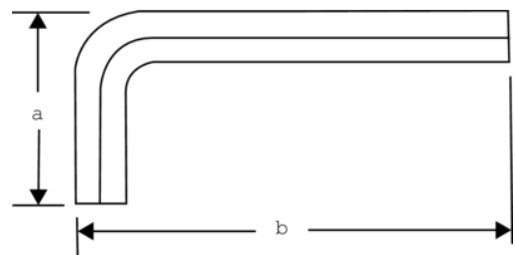

1998M-14

**Llave hexagonal tipo allen
hexagonal y métrica con
acabado niquelado
(14 x 154 mm)**

DETALLES DEL PRODUCTO

- Llaves hexagonales tipo allen cortas y en sistema métrico.
- Acabado niquelado.
- La superficie niquelada protege contra la corrosión.
- Acero de alta calidad, totalmente templado.
- La medida está grabada en la varilla para facilitar la identificación
- ISO 2936.
- Embalaje industrial.

Follow the Fish!

ATRIBUTOS DE PRODUCTO

Producto		a	b	
1998M-14	14.0 mm	70 mm	154 mm	253 g