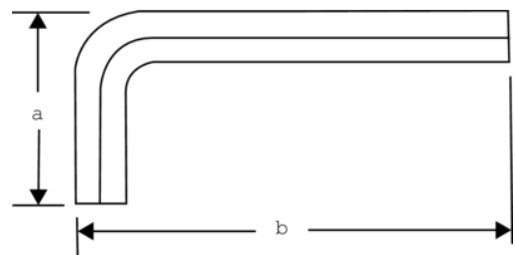

1998M-12

**Llave hexagonal tipo allen
hexagonal y métrica con
acabado niquelado
(12 x 137 mm)**

DETALLES DEL PRODUCTO

- Llaves hexagonales tipo allen cortas y en sistema métrico.
- Acabado niquelado.
- La superficie niquelada protege contra la corrosión.
- Acero de alta calidad, totalmente templado.
- La medida está grabada en la varilla para facilitar la identificación
- ISO 2936.
- Embalaje industrial.

Follow the Fish!

ATRIBUTOS DE PRODUCTO

Producto		a	b	
1998M-12	12.0 mm	57 mm	137 mm	163 g