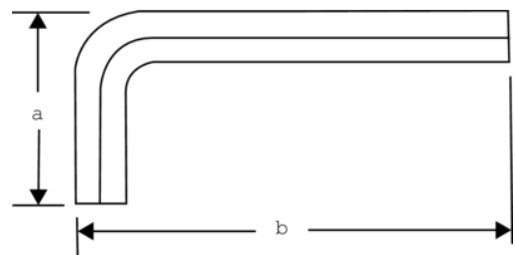

1998M-1.5

**Llave hexagonal tipo allen
hexagonal y métrica con
acabado niquelado
(1,5 x 47 mm)**

DETALLES DEL PRODUCTO

- Llaves hexagonales tipo allen cortas y en sistema métrico.
- Acabado niquelado.
- La superficie niquelada protege contra la corrosión.
- Acero de alta calidad, totalmente templado.
- La medida está grabada en la varilla para facilitar la identificación
- ISO 2936.
- Embalaje industrial.

Follow the Fish!

ATRIBUTOS DE PRODUCTO

Producto		a	b	
1998M-1.5	1.5 mm	15 mm	47 mm	1 g