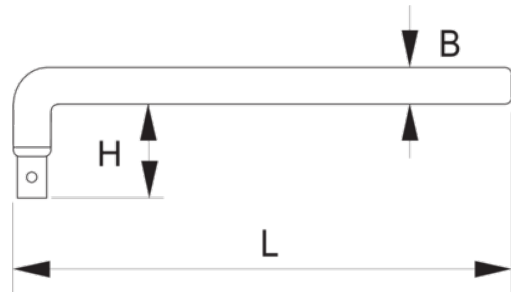

**8963**

**Mango acodado con cuadradillo de 3/4", 415 mm**

#### ATRIBUTOS DE PRODUCTO

Producto		<b>H</b>	<b>B</b>	
<b>8963</b>	415 mm	65 mm	22 mm	1210 g

**Follow the Fish!**