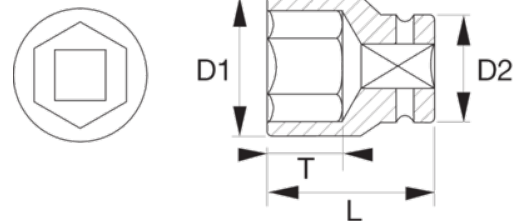

8900SM-42

Vaso con cuadradillo de 3/4" con perfil hexagonal de 42 mm

DETALLES DEL PRODUCTO

- Cuerpo estriado para girar tornillos sueltos manualmente.
- No se pueden usar con máquinas.
- Acabado pulido fino.
- Acero aleado de alto rendimiento.
- Normas: ISO 2725/1174 y DIN 3124/3120.

ATRIBUTOS DE PRODUCTO

Producto		L	D1	D2	T	
8900SM-42	42 mm	66 mm	57.5 mm	42 mm	28 mm	580 g

Follow the Fish!