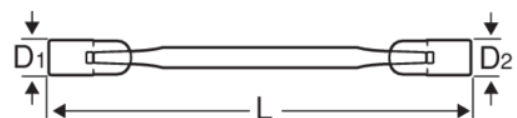

4040Z-5/8-3/4

Llave de dos bocas con cabeza articulada de 5/8" x 3/4" con acabado cromado de 280 mm

DETALLES DEL PRODUCTO

- Ambas cabezas giran 180°; nuevo diseño de los vasos para una mejor accesibilidad
- Embalaje en blíster con información del producto
- Mayor vida útil de tuercas y tornillos con el perfil Dynamic Profile™ de 12 puntos
- Acabado micromate cromado para una superficie de gran calidad
- Acero aleado de alto rendimiento

Follow the Fish!

ATRIBUTOS DE PRODUCTO

Producto		L	D1	D2	
4040Z-5/8-3/4	5/8x3/4 in	280 mm	21.6 mm	25.3 mm	307 g

Follow the Fish!