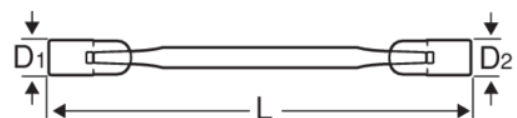

**4040Z-5/8-11/16**

**Llave de dos bocas con cabeza articulada de 5/8" x 11/16" con acabado cromado de 253 mm**

## DETALLES DEL PRODUCTO

- Ambas cabezas giran 180°; nuevo diseño de los vasos para una mejor accesibilidad
- Embalaje en blíster con información del producto
- Mayor vida útil de tuercas y tornillos con el perfil Dynamic Profile™ de 12 puntos
- Acabado micromate cromado para una superficie de gran calidad
- Acero aleado de alto rendimiento

## ATRIBUTOS DE PRODUCTO

Producto		<b>L</b>	<b>D1</b>	<b>D2</b>	
<b>4040Z-5/8-11/16</b>	5/8x11/16 in	253 mm	21.4 mm	23.4 mm	209 g

**Follow the Fish!**