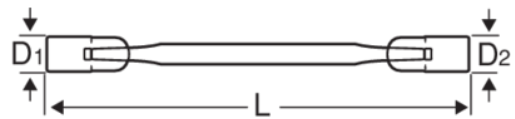

**4040M-24-27**

**Llave de dos bocas con cabeza articulada de 24 mm x 27 mm con acabado cromado de 333 mm**

#### DETALLES DEL PRODUCTO

- Ambas cabezas giran 180°; nuevo diseño de los vasos para una mejor accesibilidad
- Embalaje en blíster con información del producto
- Mayor vida útil de tuercas y tornillos con el perfil Dynamic Profile™ de 12 puntos
- Acabado micromate cromado para una superficie de gran calidad
- Acero aleado de alto rendimiento

## ATRIBUTOS DE PRODUCTO

Producto		<b>L</b>	<b>D1</b>	<b>D2</b>	
<b>4040M-24-27</b>	24x27 mm	333 mm	31.8 mm	36.7 mm	648 g

**Follow the Fish!**