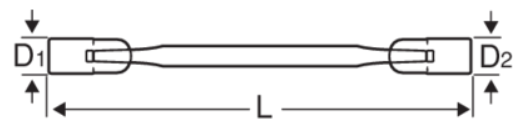

**4040M-18-19**

**Llave de dos bocas con cabeza articulada de 18 mm x 19 mm con acabado cromado de 303 mm**

#### DETALLES DEL PRODUCTO

- Ambas cabezas giran 180°; nuevo diseño de los vasos para una mejor accesibilidad
- Embalaje en blíster con información del producto
- Mayor vida útil de tuercas y tornillos con el perfil Dynamic Profile™ de 12 puntos
- Acabado micromate cromado para una superficie de gran calidad
- Acero aleado de alto rendimiento

## ATRIBUTOS DE PRODUCTO

Producto		<b>L</b>	<b>D1</b>	<b>D2</b>	
<b>4040M-18-19</b>	18x19 mm	303 mm	24.2 mm	25.3 mm	393 g

**Follow the Fish!**