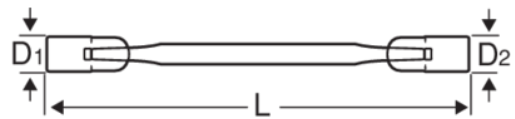

4040M-16-18

Llave de dos bocas con cabeza articulada de 16 mm x 18 mm con acabado cromado de 279 mm

DETALLES DEL PRODUCTO

- Ambas cabezas giran 180°; nuevo diseño de los vasos para una mejor accesibilidad
- Embalaje en blíster con información del producto
- Mayor vida útil de tuercas y tornillos con el perfil Dynamic Profile™ de 12 puntos
- Acabado micromate cromado para una superficie de gran calidad
- Acero aleado de alto rendimiento

Follow the Fish!

ATRIBUTOS DE PRODUCTO

Producto		L	D1	D2	
4040M-16-18	16x18 mm	279 mm	21.6 mm	24.2 mm	298 g

Follow the Fish!