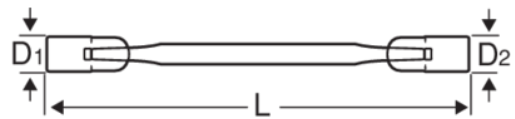

4040M-16-17

Llave de dos bocas con cabeza articulada de 16 mm x 17 mm con acabado cromado de 253 mm

DETALLES DEL PRODUCTO

- Ambas cabezas giran 180°; nuevo diseño de los vasos para una mejor accesibilidad
- Embalaje en blíster con información del producto
- Mayor vida útil de tuercas y tornillos con el perfil Dynamic Profile™ de 12 puntos
- Acabado micromate cromado para una superficie de gran calidad
- Acero aleado de alto rendimiento

Follow the Fish!

ATRIBUTOS DE PRODUCTO

Producto		L	D1	D2	
4040M-16-17	16x17 mm	253 mm	21.6 mm	22.8 mm	209 g

Follow the Fish!