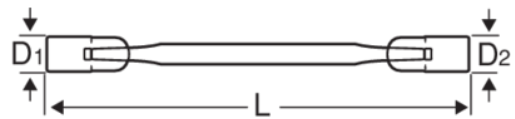

4040M-14-15

Llave de dos bocas con cabeza articulada de 14 mm x 15 mm con acabado cromado de 249 mm

DETALLES DEL PRODUCTO

- Ambas cabezas giran 180°; nuevo diseño de los vasos para una mejor accesibilidad
- Embalaje en blíster con información del producto
- Mayor vida útil de tuercas y tornillos con el perfil Dynamic Profile™ de 12 puntos
- Acabado micromate cromado para una superficie de gran calidad
- Acero aleado de alto rendimiento

Follow the Fish!

ATRIBUTOS DE PRODUCTO

Producto		L	D1	D2	
4040M-14-15	14x15 mm	249 mm	19.1 mm	20.3 mm	198 g

Follow the Fish!