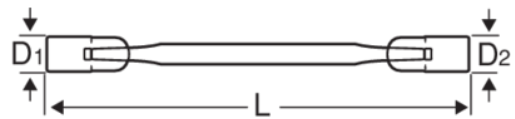

4040M-13-17

Llave de dos bocas con cabeza articulada de 13 mm x 17 mm con acabado cromado de 249 mm

DETALLES DEL PRODUCTO

- Ambas cabezas giran 180°; nuevo diseño de los vasos para una mejor accesibilidad
- Embalaje en blíster con información del producto
- Mayor vida útil de tuercas y tornillos con el perfil Dynamic Profile™ de 12 puntos
- Acabado micromate cromado para una superficie de gran calidad
- Acero aleado de alto rendimiento

Follow the Fish!

ATRIBUTOS DE PRODUCTO

Producto		L	D1	D2	
4040M-13-17	13x17 mm	249 mm	17.8 mm	22.8 mm	198 g

Follow the Fish!