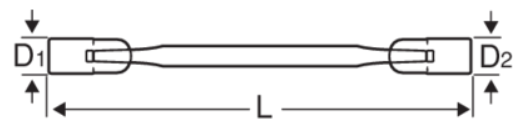

4040M-12-13

Llave de dos bocas con cabeza articulada de 12 mm x 13 mm con acabado cromado de 224 mm

DETALLES DEL PRODUCTO

- Ambas cabezas giran 180°; nuevo diseño de los vasos para una mejor accesibilidad
- Embalaje en blíster con información del producto
- Mayor vida útil de tuercas y tornillos con el perfil Dynamic Profile™ de 12 puntos
- Acabado micromate cromado para una superficie de gran calidad
- Acero aleado de alto rendimiento

Follow the Fish!

ATRIBUTOS DE PRODUCTO

Producto		L	D1	D2	
4040M-12-13	12x13 mm	224 mm	16.6 mm	17.8 mm	160 g

Follow the Fish!