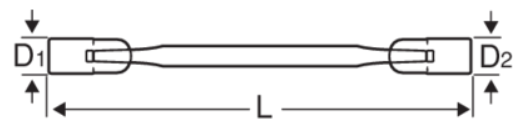

**4040M-10-13**

**Llave de dos bocas con cabeza articulada de 10 mm x 13 mm con acabado cromado de 221 mm**

#### DETALLES DEL PRODUCTO

- Ambas cabezas giran 180°; nuevo diseño de los vasos para una mejor accesibilidad
- Embalaje en blíster con información del producto
- Mayor vida útil de tuercas y tornillos con el perfil Dynamic Profile™ de 12 puntos
- Acabado micromate cromado para una superficie de gran calidad
- Acero aleado de alto rendimiento

## ATRIBUTOS DE PRODUCTO

Producto		<b>L</b>	<b>D1</b>	<b>D2</b>	
<b>4040M-10-13</b>	10x13 mm	221 mm	14.1 mm	17.8 mm	155 g

**Follow the Fish!**