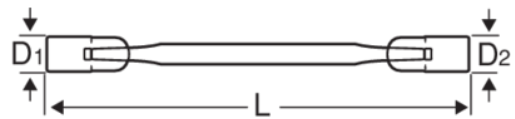

**4040M-10-11**

**Llave de dos bocas con cabeza articulada de 10 mm x 11 mm con acabado cromado de 199 mm**

#### DETALLES DEL PRODUCTO

- Ambas cabezas giran 180°; nuevo diseño de los vasos para una mejor accesibilidad
- Embalaje en blíster con información del producto
- Mayor vida útil de tuercas y tornillos con el perfil Dynamic Profile™ de 12 puntos
- Acabado micromate cromado para una superficie de gran calidad
- Acero aleado de alto rendimiento

## ATRIBUTOS DE PRODUCTO

Producto		<b>L</b>	<b>D1</b>	<b>D2</b>	
<b>4040M-10-11</b>	10x11 mm	199 mm	14.1 mm	15.3 mm	87 g

**Follow the Fish!**