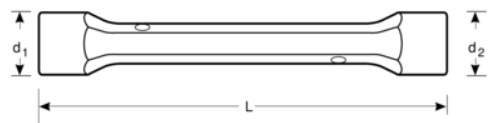

**SB27M-24-26**

**Llave de tubo de dos bocas de  
24 mm x 26 mm con acabado  
cromado de 193 mm (en blíster)**

## DETALLES DEL PRODUCTO

- Mayor vida útil de tuercas y tornillos con el perfil Dynamic-Drive™ de 6 puntos
- SB: Embalaje en blíster con información del producto
- Acabado micromate cromado para una superficie de gran calidad
- Acero aleado de alto rendimiento
- Normas: UNE 16586
- Reducción del desgaste del fijador con el perfil Dynamic-Drive™ de 6 puntos

## ATRIBUTOS DE PRODUCTO

Producto		<b>L</b>	<b>D1</b>	<b>D2</b>	
<b>SB27M-24-26</b>	24x26* mm	193 mm	33 mm	35 mm	438 g

**Follow the Fish!**