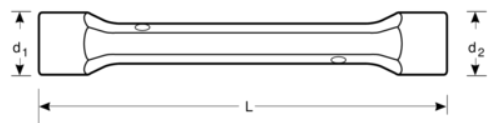

SB27M-21-23

**Llave de tubo de dos bocas de
21 mm x 23 mm con acabado
cromado de 183 mm (en blíster)**

DETALLES DEL PRODUCTO

- Mayor vida útil de tuercas y tornillos con el perfil Dynamic-Drive™ de 6 puntos
- SB: Embalaje en blíster con información del producto
- Acabado micromate cromado para una superficie de gran calidad
- Acero aleado de alto rendimiento
- Normas: UNE 16586
- Reducción del desgaste del fijador con el perfil Dynamic-Drive™ de 6 puntos

Follow the Fish!

ATRIBUTOS DE PRODUCTO

Producto		L	D1	D2	
SB27M-21-23	21x23* mm	183 mm	29 mm	31 mm	359 g

Follow the Fish!