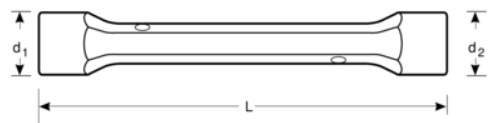

SB27M-20-22

Llave de tubo de dos bocas de 20 mm x 22 mm con acabado cromado de 173 mm (en blíster)

DETALLES DEL PRODUCTO

- Mayor vida útil de tuercas y tornillos con el perfil Dynamic-Drive™ de 6 puntos
- SB: Embalaje en blíster con información del producto
- Acabado micromate cromado para una superficie de gran calidad
- Acero aleado de alto rendimiento
- Normas: UNE 16586
- Reducción del desgaste del fijador con el perfil Dynamic-Drive™ de 6 puntos

Follow the Fish!

ATRIBUTOS DE PRODUCTO

Producto		L	D1	D2	
SB27M-20-22	20x22* mm	173 mm	28 mm	30 mm	312 g

Follow the Fish!