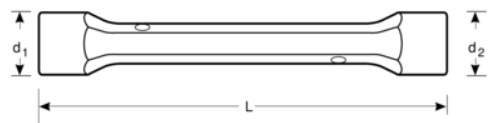

SB27M-14-15

Llave de tubo de dos bocas de 14 mm x 15 mm con acabado cromado de 143 mm (en blíster)

DETALLES DEL PRODUCTO

- Mayor vida útil de tuercas y tornillos con el perfil Dynamic-Drive™ de 6 puntos
- SB: Embalaje en blíster con información del producto
- Acabado micromate cromado para una superficie de gran calidad
- Acero aleado de alto rendimiento
- Normas: UNE 16586
- Reducción del desgaste del fijador con el perfil Dynamic-Drive™ de 6 puntos

Follow the Fish!

ATRIBUTOS DE PRODUCTO

Producto		L	D1	D2	
SB27M-14-15	14x15 mm	143 mm	20 mm	21 mm	152 g

Follow the Fish!