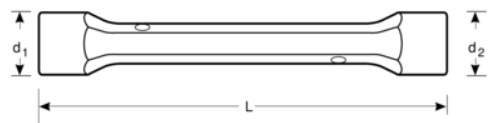

SB27M-12-13

Llave de tubo de dos bocas de 12 mm x 13 mm con acabado cromado de 138 mm (en blíster)

DETALLES DEL PRODUCTO

- Mayor vida útil de tuercas y tornillos con el perfil Dynamic-Drive™ de 6 puntos
- SB: Embalaje en blíster con información del producto
- Acabado micromate cromado para una superficie de gran calidad
- Acero aleado de alto rendimiento
- Normas: UNE 16586
- Reducción del desgaste del fijador con el perfil Dynamic-Drive™ de 6 puntos

Follow the Fish!

ATRIBUTOS DE PRODUCTO

Producto		L	D1	D2	
SB27M-12-13	12x13 mm	138 mm	17 mm	19 mm	127 g

Follow the Fish!