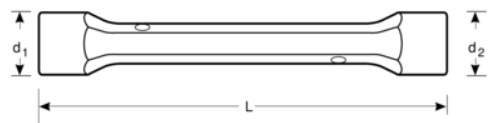

SB27M-6-7

Llave de tubo de dos bocas de 6 mm x 7 mm con acabado cromado de 103 mm (en blíster)

DETALLES DEL PRODUCTO

- Mayor vida útil de tuercas y tornillos con el perfil Dynamic-Drive™ de 6 puntos
- SB: Embalaje en blíster con información del producto
- Acabado micromate cromado para una superficie de gran calidad
- Acero aleado de alto rendimiento
- Normas: UNE 16586
- Reducción del desgaste del fijador con el perfil Dynamic-Drive™ de 6 puntos

Follow the Fish!

ATRIBUTOS DE PRODUCTO

Producto		L	D1	D2	
SB27M-6-7	6x7 mm	103 mm	10 mm	11 mm	31 g