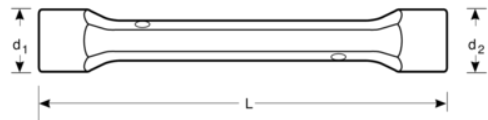

27M-30-32

**Llave de tubo de dos bocas de
30 mm x 32 mm con acabado
cromado de 208 mm**

DETALLES DEL PRODUCTO

- Mayor vida útil de tuercas y tornillos con el perfil Dynamic-Drive™ de 6 puntos
- SB: Embalaje en blíster con información del producto
- Acabado micromate cromado para una superficie de gran calidad
- Acero aleado de alto rendimiento
- Normas: UNE 16586
- Reducción del desgaste del fijador con el perfil Dynamic-Drive™ de 6 puntos

Follow the Fish!

ATRIBUTOS DE PRODUCTO

Producto		L	D1	D2	
27M-30-32	30x32* mm	208 mm	40 mm	43 mm	737 g

Follow the Fish!