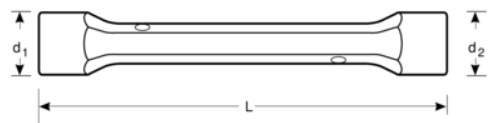

**27M-27-29**

**Llave de tubo de dos bocas de  
27 mm x 29 mm con acabado  
cromado de 205 mm**

## DETALLES DEL PRODUCTO

- Mayor vida útil de tuercas y tornillos con el perfil Dynamic-Drive™ de 6 puntos
- SB: Embalaje en blíster con información del producto
- Acabado micromate cromado para una superficie de gran calidad
- Acero aleado de alto rendimiento
- Normas: UNE 16586
- Reducción del desgaste del fijador con el perfil Dynamic-Drive™ de 6 puntos

## ATRIBUTOS DE PRODUCTO

Producto		<b>L</b>	<b>D1</b>	<b>D2</b>	
<b>27M-27-29</b>	27x29* mm	205 mm	37 mm	39 mm	592 g

**Follow the Fish!**