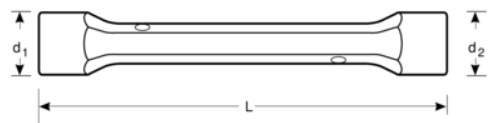

27M-25-28

**Llave de tubo de dos bocas de
25 mm x 28 mm con acabado
cromado de 203 mm**

DETALLES DEL PRODUCTO

- Mayor vida útil de tuercas y tornillos con el perfil Dynamic-Drive™ de 6 puntos
- SB: Embalaje en blíster con información del producto
- Acabado micromate cromado para una superficie de gran calidad
- Acero aleado de alto rendimiento
- Normas: UNE 16586
- Reducción del desgaste del fijador con el perfil Dynamic-Drive™ de 6 puntos

Follow the Fish!

ATRIBUTOS DE PRODUCTO

Producto		L	D1	D2	
27M-25-28	25x28* mm	203 mm	34 mm	37 mm	535 g