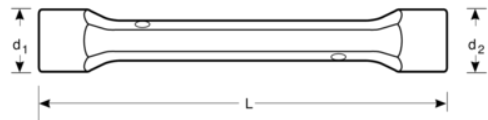

**27M-24-27**

**Llave de tubo de dos bocas de  
24 mm x 27 mm con acabado  
cromado de 193 mm**

## DETALLES DEL PRODUCTO

- Mayor vida útil de tuercas y tornillos con el perfil Dynamic-Drive™ de 6 puntos
- SB: Embalaje en blíster con información del producto
- Acabado micromate cromado para una superficie de gran calidad
- Acero aleado de alto rendimiento
- Normas: UNE 16586
- Reducción del desgaste del fijador con el perfil Dynamic-Drive™ de 6 puntos

## ATRIBUTOS DE PRODUCTO

Producto		<b>L</b>	<b>D1</b>	<b>D2</b>	
<b>27M-24-27</b>	24x27* mm	193 mm	33 mm	37 mm	466 g