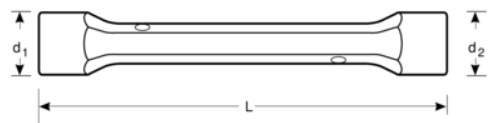

27M-24-26

**Llave de tubo de dos bocas de
24 mm x 26 mm con acabado
cromado de 193 mm**

DETALLES DEL PRODUCTO

- Mayor vida útil de tuercas y tornillos con el perfil Dynamic-Drive™ de 6 puntos
- SB: Embalaje en blíster con información del producto
- Acabado micromate cromado para una superficie de gran calidad
- Acero aleado de alto rendimiento
- Normas: UNE 16586
- Reducción del desgaste del fijador con el perfil Dynamic-Drive™ de 6 puntos

Follow the Fish!

ATRIBUTOS DE PRODUCTO

Producto		L	D1	D2	
27M-24-26	24x26* mm	193 mm	33 mm	35 mm	438 g

Follow the Fish!