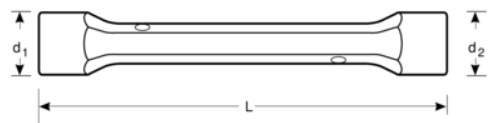

27M-20-22

**Llave de tubo de dos bocas de
20 mm x 22 mm con acabado
cromado de 173 mm**

DETALLES DEL PRODUCTO

- Mayor vida útil de tuercas y tornillos con el perfil Dynamic-Drive™ de 6 puntos
- SB: Embalaje en blíster con información del producto
- Acabado micromate cromado para una superficie de gran calidad
- Acero aleado de alto rendimiento
- Normas: UNE 16586
- Reducción del desgaste del fijador con el perfil Dynamic-Drive™ de 6 puntos

Follow the Fish!

ATRIBUTOS DE PRODUCTO

Producto		L	D1	D2	
27M-20-22	20x22* mm	173 mm	28 mm	30 mm	312 g