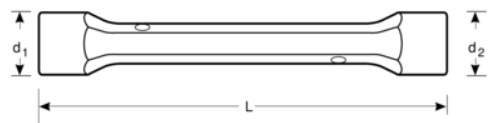

27M-14-15

**Llave de tubo de dos bocas de
14 mm x 15 mm con acabado
cromado de 143 mm**

DETALLES DEL PRODUCTO

- Mayor vida útil de tuercas y tornillos con el perfil Dynamic-Drive™ de 6 puntos
- SB: Embalaje en blíster con información del producto
- Acabado micromate cromado para una superficie de gran calidad
- Acero aleado de alto rendimiento
- Normas: UNE 16586
- Reducción del desgaste del fijador con el perfil Dynamic-Drive™ de 6 puntos

Follow the Fish!

ATRIBUTOS DE PRODUCTO

Producto		L	D1	D2	
27M-14-15	14x15 mm	143 mm	20 mm	21 mm	152 g