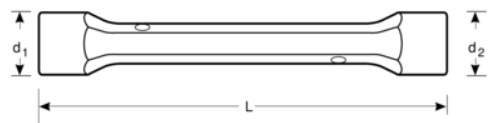

27M-13-17

**Llave de tubo de dos bocas de
13 mm x 17 mm con acabado
cromado de 153 mm**

DETALLES DEL PRODUCTO

- Mayor vida útil de tuercas y tornillos con el perfil Dynamic-Drive™ de 6 puntos
- SB: Embalaje en blíster con información del producto
- Acabado micromate cromado para una superficie de gran calidad
- Acero aleado de alto rendimiento
- Normas: UNE 16586
- Reducción del desgaste del fijador con el perfil Dynamic-Drive™ de 6 puntos

Follow the Fish!

ATRIBUTOS DE PRODUCTO

Producto		L	D1	D2	
27M-13-17	13x17* mm	153 mm	20 mm	24 mm	176 g

Follow the Fish!