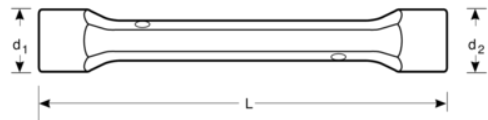

**27M-12-13**

**Llave de tubo de dos bocas de  
12 mm x 13 mm con acabado  
cromado de 138 mm**

## DETALLES DEL PRODUCTO

- Mayor vida útil de tuercas y tornillos con el perfil Dynamic-Drive™ de 6 puntos
- SB: Embalaje en blíster con información del producto
- Acabado micromate cromado para una superficie de gran calidad
- Acero aleado de alto rendimiento
- Normas: UNE 16586
- Reducción del desgaste del fijador con el perfil Dynamic-Drive™ de 6 puntos

## ATRIBUTOS DE PRODUCTO

Producto		<b>L</b>	<b>D1</b>	<b>D2</b>	
<b>27M-12-13</b>	12x13 mm	138 mm	17 mm	19 mm	127 g