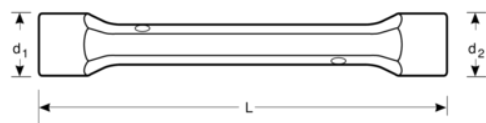

27M-12-13

**Llave de tubo de dos bocas de
12 mm x 13 mm con acabado
cromado de 138 mm**

DETALLES DEL PRODUCTO

- Mayor vida útil de tuercas y tornillos con el perfil Dynamic-Drive™ de 6 puntos
- SB: Embalaje en blíster con información del producto
- Acabado micromate cromado para una superficie de gran calidad
- Acero aleado de alto rendimiento
- Normas: UNE 16586
- Reducción del desgaste del fijador con el perfil Dynamic-Drive™ de 6 puntos

Follow the Fish!

ATRIBUTOS DE PRODUCTO

| Producto |  | L | D1 | D2 |  |
|------------------|---|----------|-----------|-----------|---|
| 27M-12-13 | 12x13 mm | 138 mm | 17 mm | 19 mm | 127 g |