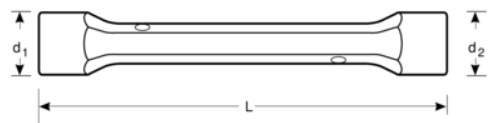

27M-10-11

**Llave de tubo de dos bocas de
10 mm x 11 mm con acabado
cromado de 120 mm**

DETALLES DEL PRODUCTO

- Mayor vida útil de tuercas y tornillos con el perfil Dynamic-Drive™ de 6 puntos
- SB: Embalaje en blíster con información del producto
- Acabado micromate cromado para una superficie de gran calidad
- Acero aleado de alto rendimiento
- Normas: UNE 16586
- Reducción del desgaste del fijador con el perfil Dynamic-Drive™ de 6 puntos

Follow the Fish!

ATRIBUTOS DE PRODUCTO

Producto		L	D1	D2	
27M-10-11	10x11 mm	120 mm	15 mm	16 mm	78 g

Follow the Fish!