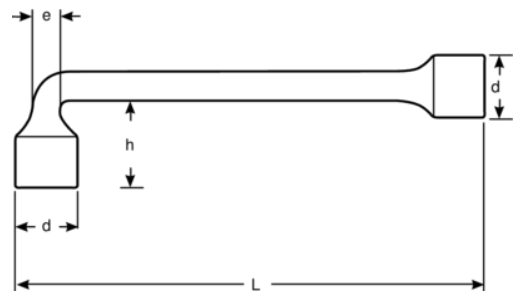

29M-27

Llave de tubo acodada de dos bocas con perfil Dynamic-Drive™ de 6 x 6 puntos de 27 mm y 323 mm

DETALLES DEL PRODUCTO

- Perfil Dynamic-Drive™ de 6 puntos en estrella acodada
- Perfil Dynamic-Drive™ de 6 puntos en anillo recto
- Reducción del desgaste del fijador con el perfil Dynamic-Drive™ de 6 puntos
- Acabado micromate cromado para una superficie de gran calidad
- Acero aleado de alto rendimiento
- Pasante en extremo acodado y vaso serie larga en extremo recto, para uso con varillas largas
- Norma: ISO 2236

Follow the Fish!

ATRIBUTOS DE PRODUCTO

Producto		L	h	d	e	
29M-27	27 mm	323 mm	61 mm	37 mm	27 mm	1091 g

Follow the Fish!