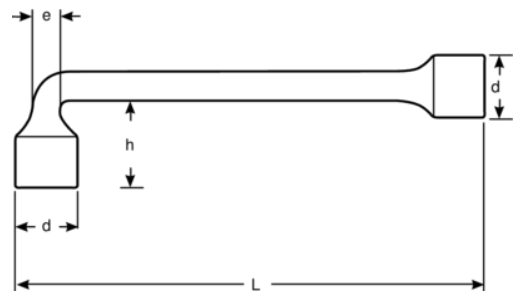

29M-26

Llave de tubo acodada de dos bocas con perfil Dynamic-Drive™ de 6 x 6 puntos de 26 mm y 312 mm

DETALLES DEL PRODUCTO

- Perfil Dynamic-Drive™ de 6 puntos en estrella acodada
- Perfil Dynamic-Drive™ de 6 puntos en anillo recto
- Reducción del desgaste del fijador con el perfil Dynamic-Drive™ de 6 puntos
- Acabado micromate cromado para una superficie de gran calidad
- Acero aleado de alto rendimiento
- Pasante en extremo acodado y vaso serie larga en extremo recto, para uso con varillas largas
- Norma: ISO 2236

Follow the Fish!

ATRIBUTOS DE PRODUCTO

Producto		L	h	d	e	
29M-26	26 mm	312 mm	60 mm	36.5 mm	26 mm	1044 g

Follow the Fish!