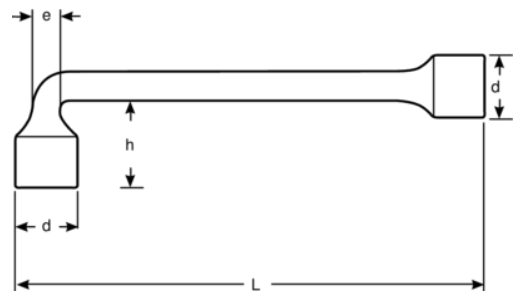

29M-25

Llave de tubo acodada de dos bocas con perfil Dynamic-Drive™ de 6 x 6 puntos de 25 mm y 299 mm

DETALLES DEL PRODUCTO

- Perfil Dynamic-Drive™ de 6 puntos en estrella acodada
- Perfil Dynamic-Drive™ de 6 puntos en anillo recto
- Reducción del desgaste del fijador con el perfil Dynamic-Drive™ de 6 puntos
- Acabado micromate cromado para una superficie de gran calidad
- Acero aleado de alto rendimiento
- Pasante en extremo acodado y vaso serie larga en extremo recto, para uso con varillas largas
- Norma: ISO 2236

Follow the Fish!

ATRIBUTOS DE PRODUCTO

Producto		L	h	d	e	
29M-25	25 mm	299 mm	58 mm	35 mm	25 mm	988 g

Follow the Fish!