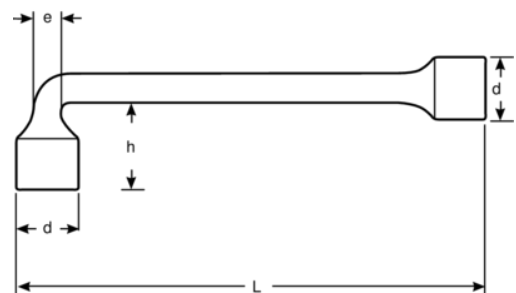

29M-24

Llave de tubo acodada de dos bocas con perfil Dynamic-Drive™ de 6 x 6 puntos de 24 mm y 288 mm

DETALLES DEL PRODUCTO

- Perfil Dynamic-Drive™ de 6 puntos en estrella acodada
- Perfil Dynamic-Drive™ de 6 puntos en anillo recto
- Reducción del desgaste del fijador con el perfil Dynamic-Drive™ de 6 puntos
- Acabado micromate cromado para una superficie de gran calidad
- Acero aleado de alto rendimiento
- Pasante en extremo acodado y vaso serie larga en extremo recto, para uso con varillas largas
- Norma: ISO 2236

Follow the Fish!

ATRIBUTOS DE PRODUCTO

Producto		L	h	d	e	
29M-24	24 mm	288 mm	55 mm	33.5 mm	24 mm	933 g

Follow the Fish!