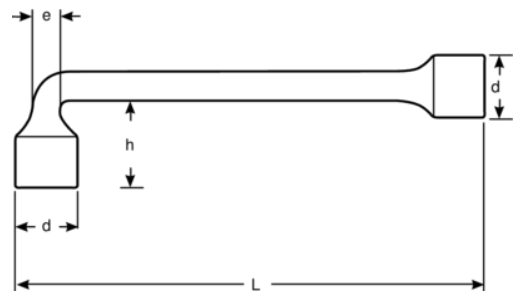

29M-23

Llave de tubo acodada de dos bocas con perfil Dynamic-Drive™ de 6 x 6 puntos de 23 mm y 278 mm

DETALLES DEL PRODUCTO

- Perfil Dynamic-Drive™ de 6 puntos en estrella acodada
- Perfil Dynamic-Drive™ de 6 puntos en anillo recto
- Reducción del desgaste del fijador con el perfil Dynamic-Drive™ de 6 puntos
- Acabado micromate cromado para una superficie de gran calidad
- Acero aleado de alto rendimiento
- Pasante en extremo acodado y vaso serie larga en extremo recto, para uso con varillas largas
- Norma: ISO 2236

Follow the Fish!

ATRIBUTOS DE PRODUCTO

Producto		L	h	d	e	
29M-23	23 mm	278 mm	52 mm	32.5 mm	23 mm	745 g

Follow the Fish!