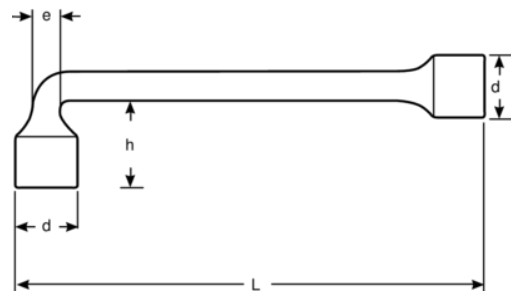

29M-22

Llave de tubo acodada de dos bocas con perfil Dynamic-Drive™ de 6 x 6 puntos de 22 mm y 266 mm

DETALLES DEL PRODUCTO

- Perfil Dynamic-Drive™ de 6 puntos en estrella acodada
- Perfil Dynamic-Drive™ de 6 puntos en anillo recto
- Reducción del desgaste del fijador con el perfil Dynamic-Drive™ de 6 puntos
- Acabado micromate cromado para una superficie de gran calidad
- Acero aleado de alto rendimiento
- Pasante en extremo acodado y vaso serie larga en extremo recto, para uso con varillas largas
- Norma: ISO 2236

Follow the Fish!

ATRIBUTOS DE PRODUCTO

Producto		L	h	d	e	
29M-22	22 mm	266 mm	50 mm	31 mm	22 mm	695 g

Follow the Fish!