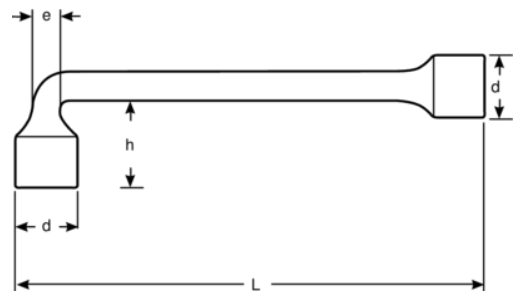

29M-20

Llave de tubo acodada de dos bocas con perfil Dynamic-Drive™ de 6 x 6 puntos de 20 mm y 243 mm

DETALLES DEL PRODUCTO

- Perfil Dynamic-Drive™ de 6 puntos en estrella acodada
- Perfil Dynamic-Drive™ de 6 puntos en anillo recto
- Reducción del desgaste del fijador con el perfil Dynamic-Drive™ de 6 puntos
- Acabado micromate cromado para una superficie de gran calidad
- Acero aleado de alto rendimiento
- Pasante en extremo acodado y vaso serie larga en extremo recto, para uso con varillas largas
- Norma: ISO 2236

Follow the Fish!

ATRIBUTOS DE PRODUCTO

Producto		L	h	d	e	
29M-20	20 mm	243 mm	46 mm	28 mm	20 mm	585 g

Follow the Fish!