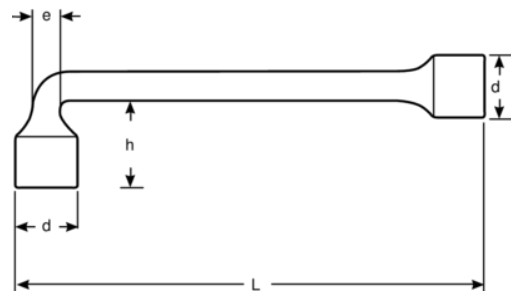

29M-14

Llave de tubo acodada de dos bocas con perfil Dynamic-Drive™ de 6 x 6 puntos de 14 mm y 178 mm

DETALLES DEL PRODUCTO

- Perfil Dynamic-Drive™ de 6 puntos en estrella acodada
- Perfil Dynamic-Drive™ de 6 puntos en anillo recto
- Reducción del desgaste del fijador con el perfil Dynamic-Drive™ de 6 puntos
- Acabado micromate cromado para una superficie de gran calidad
- Acero aleado de alto rendimiento
- Pasante en extremo acodado y vaso serie larga en extremo recto, para uso con varillas largas
- Norma: ISO 2236

Follow the Fish!

ATRIBUTOS DE PRODUCTO

Producto		L	h	d	e	
29M-14	14 mm	178 mm	33 mm	20.5 mm	14 mm	258 g

Follow the Fish!